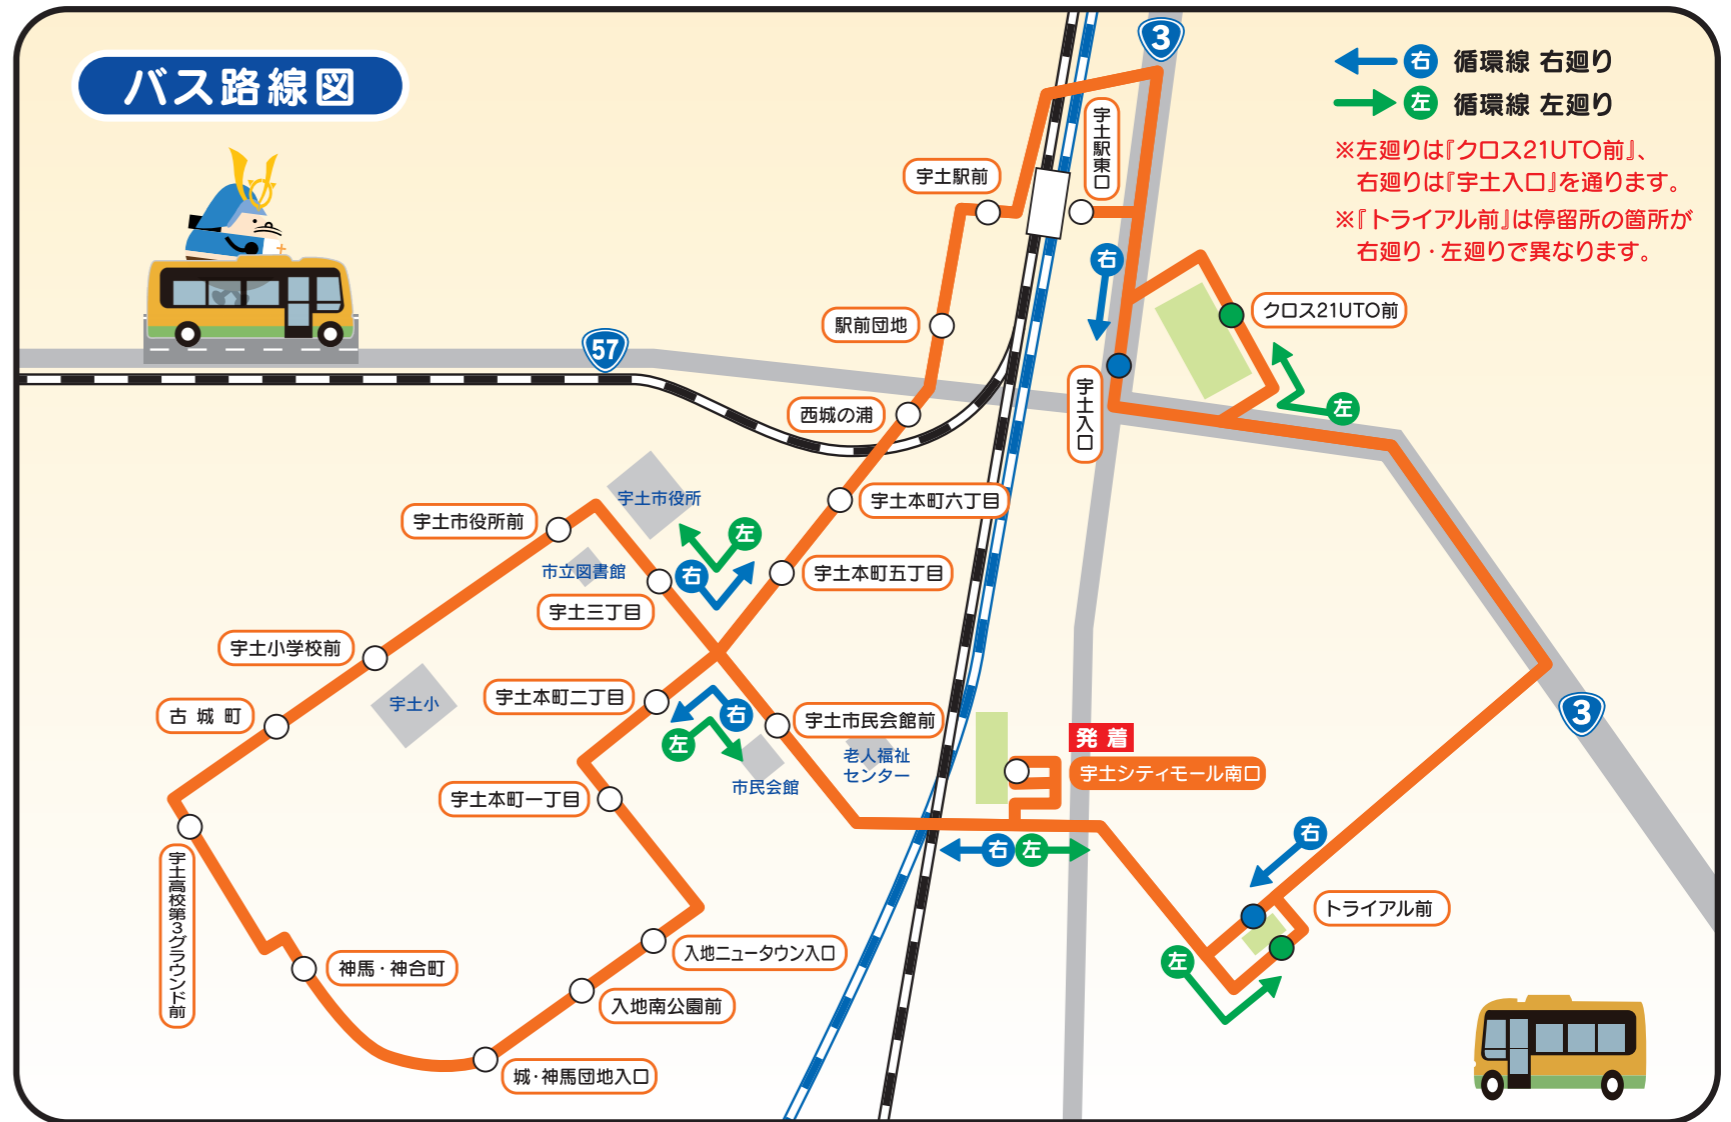

令和元年10月1日改正

行長ちゃん号!

宇土市コミュニティバス

時刻表
・
路線図

- 運行：平日・土曜日・祝日
(祝日が日曜日の場合は運休)
- 運休：日曜日

運賃一律 **150円**
小学生 **80円**

※小学生未満の乳幼児及び障がい者割引については
運行主体である産交バスの規定に準じます。

お問い合わせ

●運行に関すること

産交バス株式会社
松橋営業所
☎0964-32-0856

●その他

宇土市役所企画財政部
企画課
☎0964-22-1111

バス路線図

右 循環線・右廻り 宇土市役所前 経由 宇土駅方面 行き

	宇土シティモール南口	宇土市民会館前	宇土本町二丁目	宇土本町一丁目	入地ニュータウン入口	入地南公園前	城・神馬団地入口	神馬・神合町	宇土高校第3グラウンド前	古城町	宇土小学校前	宇土市役所前	宇土三丁目	宇土本町五丁目	宇土本町六丁目	西城の浦	駅前団地	宇土駅前	宇土駅東口	宇土入口	トライアル前	宇土シティモール南口
1便	9:00	9:03	9:04	9:05	9:07	9:07	9:08	9:09	9:11	9:12	9:13	9:14	9:15	9:17	9:18	9:19	9:21	9:22	9:27	9:29	9:34	9:38
2便	11:00	11:03	11:04	11:05	11:07	11:07	11:08	11:09	11:11	11:12	11:13	11:14	11:15	11:17	11:18	11:19	11:21	11:22	11:27	11:29	11:34	11:38
3便	14:00	14:03	14:04	14:05	14:07	14:07	14:08	14:09	14:11	14:12	14:13	14:14	14:15	14:17	14:18	14:19	14:21	14:22	14:27	14:29	14:34	14:38
4便	16:10	16:13	16:14	16:15	16:17	16:17	16:18	16:19	16:21	16:22	16:23	16:24	16:25	16:27	16:28	16:29	16:31	16:32	16:37	16:39	16:44	16:48

左 循環線・左廻り 宇土駅前 経由 宇土市民会館方面 行き

	宇土シティモール南口	トライアル前	クロス21UTO前	宇土駅東口	宇土駅前	駅前団地	西城の浦	宇土本町六丁目	宇土本町五丁目	宇土三丁目	宇土市役所前	宇土小学校前	古城町	宇土高校第3グラウンド前	神馬・神合町	城・神馬団地入口	入地南公園前	入地ニュータウン入口	宇土本町一丁目	宇土本町二丁目	宇土市民会館前	宇土シティモール南口
1便	10:00	10:06	10:12	10:15	10:20	10:21	10:23	10:24	10:25	10:27	10:28	10:29	10:30	10:31	10:32	10:33	10:34	10:34	10:36	10:37	10:38	10:41
2便	13:00	13:06	13:12	13:15	13:20	13:21	13:23	13:24	13:25	13:27	13:28	13:29	13:30	13:31	13:32	13:33	13:34	13:34	13:36	13:37	13:38	13:41
3便	15:00	15:06	15:12	15:15	15:20	15:21	15:23	15:24	15:25	15:27	15:28	15:29	15:30	15:31	15:32	15:33	15:34	15:34	15:36	15:37	15:38	15:41
4便	17:20	17:26	17:32	17:35	17:40	17:41	17:43	17:44	17:45	17:47	17:48	17:49	17:50	17:51	17:52	17:53	17:54	17:54	17:56	17:57	17:58	18:01